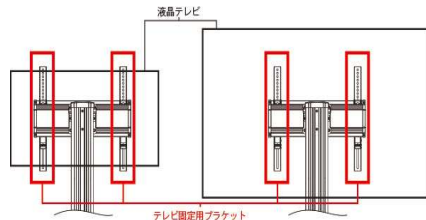

※1 ブラケットがテレビよりはみ出します。

※2 取り付けは可能ですが、コネクタの一部が干渉する可能性があります。
テレビ取り付け部品(ブラケット)を上下に設置調整する事でコネクタが接続可能です。

ブラケットの中心部から外れるとバランスを崩す可能性もありますので、出来る限り中心で設置して下さい。

※3 取り付けは可能ですが、コネクタの一部が干渉する可能性があります。
テレビ取り付け部品(ブラケット)を左右に設置調整する事でコネクタが接続可能です。