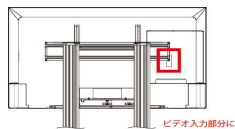

※1 ブラケットがテレビよりはみ出します。

※2 取り付けは可能ですが、コネクタの一部が干渉する可能性があります。
テレビ取り付け部品(ブラケット)を上下に設置調整する事でコネクタが接続可能です。

ブラケットの中心部から外れるとバランスを崩す可能性もありますので、出来る限り中心で設置して下さい。

※3 取り付けは可能ですが、コネクタの一部が干渉する可能性があります。
テレビ取り付け部品(ブラケット)を左右に設置調整する事でコネクタが接続可能です。

※4 テレビの設置は可能ですが、ビデオ入力のみ干渉して接続が不可となる可能性があります。

※5 ネジが付属しておりません。取り付けネジが別途必要です。

※6 テレビカメラ用上棚について、50/60インチ以上のテレビはご利用できない場合があります。

※7 ブラケットC部、2枚とも突起部分を上向きに設置することで対応可。

※8 縦向きのみ設置可能

※9 横向きのみ設置可能(モニターの様、重心の問題のため)