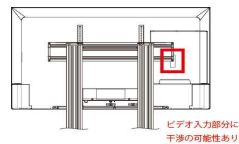

※1 ブラケットがテレビよりはみ出します。

※2 取り付けは可能ですが、コネクターの一部分が干渉する可能性があります。
テレビ取り付け部品(ブラケット)を上下に設置調整する事でコネクタが接続可能です。

ブラケットの中心部から外れるとバランスを崩す可能性もありますので、出来る限り中心で設置して下さい。

※3 取り付けは可能ですが、コネクターの一部分が干渉する可能性があります。
テレビ取り付け部品(ブラケット)を左右に設置調整する事でコネクタが接続可能です。

※4 テレビの設置は可能ですが、ビデオ入力のみ干渉して接続が不可となる可能性があります。

※5 ネジが付属しておりません。取り付けネジが別途必要です。

※6 テレビカメラ用上棚について、50/60インチ以上のテレビは構造上ご利用できない場合があります。

※7 ブラケットC部、2枚とも突起部分を上向きに設置することで対応可。

※8 縦向きのみ設置可能。

※9 横向きのみ設置可能(モニターの様、重心の問題のため)