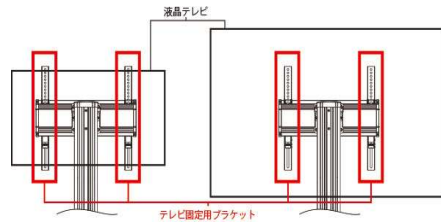

※1 ブラケットがテレビよりはみ出します。

※2 取り付けは可能ですが、コネクターの一部分が干渉する可能性があります。
テレビ取り付け部品(ブラケット)を上下に設置調整する事でコネクタが接続可能です。

ブラケットの中心部から外れるとバランスを崩す可能性もありますので、出来る限り中心で設置して下さい。

※3 取り付けは可能ですが、コネクターの一部分が干渉する可能性があります。
テレビ取り付け部品(ブラケット)を左右に設置調整する事でコネクタが接続可能です。