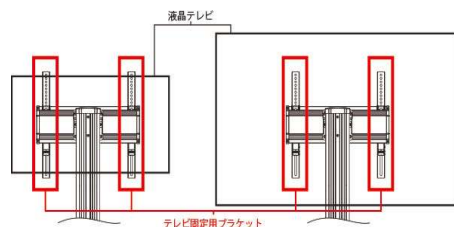

サイズ (型)	テレビ型式	EEX-TVS001	EEX-TVS002	EEX-TVS010	EEX-TVS012	EEX-TVS015	EEX-TVS021	EEX-TVS022WH	EEX-TVS026	EEX-TVS027WH	EEX-TVS028BK	EEX-TVS030BK/WH	EEX-TVS031WH	EEX-TVS032	EEX-TVS033DBR/WH	EEX-TVS035BK	EEX-TVS037BRBK
		32~65型	32~60型	32型 縦55型	32~75型	55~100型	32~70型	32~65型	32~70型	32~60型	32~65型	40~65型	32~60型	17~32型	35~60型	35~55型	32~55型
32	32LF6300	○※1	○※1	○※1	○※1※9	×	○※1※9	○※1※9	○※1※2	○	○	×	○※1	○	○※1	×	○
	32LN570B	×	×	×	×	×	×	×	×	×	×	×	×	○	×	×	×
	32ML600M-B	×	×	×	×	×	×	×	×	×	×	×	×	○	×	×	×
	32MP58HQ-P	×	×	×	×	×	×	×	×	×	×	×	×	○	×	×	×
	32UD59	×	×	×	×	×	×	×	×	×	×	×	×	○	×	×	×
32UD60-B	×	×	×	×	×	×	×	×	×	×	×	×	○	×	×	×	

※1 ブラケットがテレビよりはみ出します。

※2 取り付けは可能ですが、コネクタの一部が干渉する可能性があります。
テレビ取り付け部品(ブラケット)を上下に設置調整する事でコネクタが接続可能です。

ブラケットの中心部から外れるとバランスを崩す可能性もありますので、出来る限り中心で設置して下さい。

※3 取り付けは可能ですが、コネクタの一部が干渉する可能性があります。
テレビ取り付け部品(ブラケット)を左右に設置調整する事でコネクタが接続可能です。