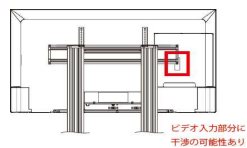

※1 ブラケットがテレビよりはみ出します。

※2 取り付けは可能ですが、コネクタの一部が干渉する可能性があります。
テレビ取り付け部品(ブラケット)を上下に設置調整する事でコネクタが接続可能です。

ブラケットの中心部から外れるとバランスを崩す可能性もありますので、出来る限り中心で設置して下さい。

※3 取り付けは可能ですが、コネクタの一部が干渉する可能性があります。
テレビ取り付け部品(ブラケット)を左右に設置調整する事でコネクタが接続可能です。

※4 テレビの設置は可能ですが、ビデオ入力のみ干渉して接続が不可となる可能性があります。

※5 ネジが付属しておりません。取り付けネジが別途必要です。

※6 テレビカメラ用上棚について、50/60インチ以上のテレビは構造上ご利用できない場合があります。

※7 ブラケットC部、2枚とも突起部分を上向きに設置することで対応可。

※8 縦向きのみ設置可能。

※9 横向きのみ設置可能(モニターの様、重心の問題のため)