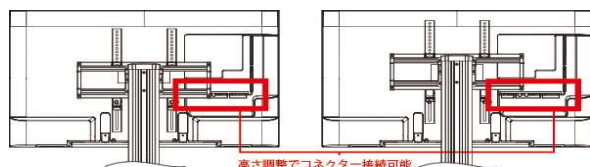

サイズ (型)	テレビ型式	EEX-TVS001	EEX-TVS002	EEX-TVS010	EEX-TVS012	EEX-TVS015	EEX-TVS021	EEX-TVS022WH	EEX-TVS026	EEX-TVS027WH	EEX-TVS028BK	EEX-TVS030BK/WH	EEX-TVS031WH	EEX-TVS032	EEX-TVS033DBR/WH	EEX-TVS035BK	EEX-TVS037BRBK
		32~65型	32~60型	32型 縦55型	32~75型	55~100型	32~70型	32~65型	32~70型	32~60型	32~65型	40~65型	32~60型	17~32型	35~60型	35~55型	32~55型
32	32LF6300	○※1	○※1	○※1	○※1※9	×	○※1※9	○※1※9	○※1※2	○	○	×	○※1	○	○※1	×	○
	32LN570B	×	×	×	×	×	×	×	×	×	×	×	×	○	×	×	×
	32ML600M-B	×	×	×	×	×	×	×	×	×	×	×	×	○	×	×	×
	32MP58HQ-P	×	×	×	×	×	×	×	×	×	×	×	×	○	×	×	×
	32UD59	×	×	×	×	×	×	×	×	×	×	×	×	○	×	×	×
32UD60-B	×	×	×	×	×	×	×	×	×	×	×	×	○	×	×	×	

※1 ブラケットがテレビよりはみ出します。

※2 取り付けは可能ですが、コネクタの一部が干渉する可能性があります。
テレビ取り付け部品(ブラケット)を上下に設置調整する事でコネクタが接続可能です。

ブラケットの中心部から外れるとバランスを崩す可能性もありますので、出来る限り中心で設置して下さい。

※3 取り付けは可能ですが、コネクタの一部が干渉する可能性があります。
テレビ取り付け部品(ブラケット)を左右に設置調整する事でコネクタが接続可能です。