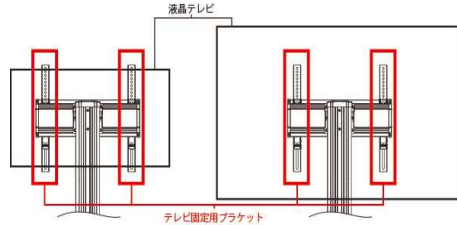

※1 ブラケットがテレビよりはみ出します。

※2 取り付けは可能ですが、コネクタの一部が干渉する可能性があります。
テレビ取り付け部品(ブラケット)を上下に設置調整する事でコネクタが接続可能です。

ブラケットの中心部から外れるとバランスを崩す可能性もありますので、出来る限り中心で設置して下さい。

※3 取り付けは可能ですが、コネクタの一部が干渉する可能性があります。
テレビ取り付け部品(ブラケット)を左右に設置調整する事でコネクタが接続可能です。