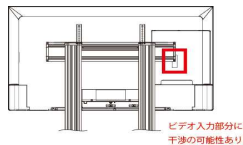

※1 ブラケットがテレビよりはみ出します。

※2 取り付けは可能ですが、コネクタの一部が干渉する可能性があります。
テレビ取り付け部品(ブラケット)を上下に設置調整する事でコネクタが接続可能です。

ブラケットの中心部から外れるとバランスを崩す可能性もありますので、出来る限り中心で設置して下さい。

※3 取り付けは可能ですが、コネクタの一部が干渉する可能性があります。
テレビ取り付け部品(ブラケット)を左右に設置調整する事でコネクタが接続可能です。

※4 テレビの設置は可能ですが、ビデオ入力のみ干渉して接続が不可となる可能性があります。

※5 ネジが付属しておりません。取り付けネジが別途必要です。
(M4×4本・ワッシャー各4個)

※6 テレビカメラ用上棚について、50/60インチ以上のテレビは構造上ご利用できない場合があります。

※7 ブラケットC部、2枚とも突起部分を上向きに設置することで対応可。

※8 縦向きのみ設置可能。

※9 横向きのみ設置可能(モニターの様、重心の問題のため)