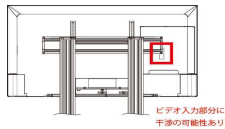

※1 ブラケットがテレビよりはみ出します。

※2 取り付けは可能ですが、コネクターの一部が干渉する可能性があります。  
テレビ取り付け部品(ブラケット)を上下に設置調整する事でコネクターが接続可能です。

ブラケットの中心部から外れるとバランスを崩す可能性もありますので、出来る限り中心で設置して下さい。

※3 取り付けは可能ですが、コネクターの一部が干渉する可能性があります。  
テレビ取り付け部品(ブラケット)を左右に設置調整する事でコネクターが接続可能です。

※4 テレビの設置は可能ですが、ビデオ入力のみ干渉して接続が不可となる可能性があります。

※5 ネジが付属しておりません。取り付けネジが別途必要です。  
(M4×4本・ワッシャー各4個)

※6 テレビカメラ用上棚について、50/60インチ以上のテレビは構造上ご利用できない場合があります。

※7 ブラケットC部、2枚とも突起部分を上向きに設置することで対応可。

※8 縦向きのみ設置可能。

※9 横向きのみ設置可能。(モニターの様、重心の問題のため)