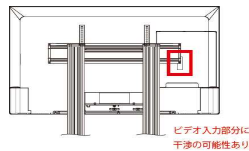

※1 ブラケットがテレビよりはみ出します。

※2 取り付けは可能ですが、コネクタの一部が干渉する可能性があります。
テレビ取り付け部品(ブラケット)を上下に設置調整する事でコネクタが接続可能です。

ブラケットの中心部から外れるとバランスを崩す可能性もありますので、出来る限り中心で設置して下さい。

※3 取り付けは可能ですが、コネクタの一部が干渉する可能性があります。
テレビ取り付け部品(ブラケット)を左右に設置調整する事でコネクタが接続可能です。

※4 テレビの設置は可能ですが、ビデオ入力のみ干渉して接続が不可となる可能性があります。

※5 ネジが付属しておりません。取り付けネジが別途必要です。
(M4×4本・ワッシャー各4個)

※6 テレビカメラ用上棚について、50/60インチ以上のテレビはご利用できない場合があります。

※7 ブラケットC部、2枚とも突起部分を上向きに設置することで対応可。

※8 縦向きのみ設置可能。

※9 横向きのみ設置可能(モニターの様、重心の問題のため)