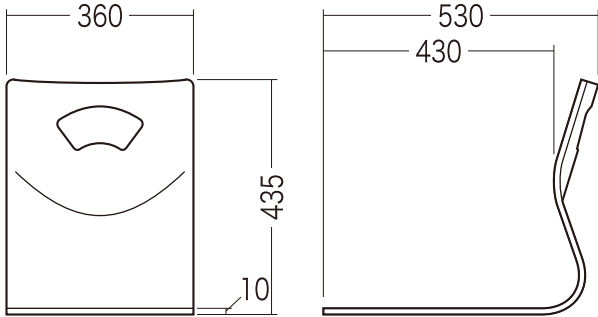

和座敷椅子(EEX-CH34・EEX-CH34X4シリーズ)取扱説明書

この度は、弊社製品をお買求めいただきましてありがとうございました。
安全のため、下記の取扱方法を守ってお使い下さい

寸法図

椅子の品質表示

外形寸法：幅360×奥行530×高さ435mm (座面高さ10mm)
構造部材：積層合板

<使用上の注意>

- 直射日光の当たる場所や高温、湿気及び乾燥の著しい場所を避けてください。
- 用途以外で使用しないでください。
- 著しい汚れを落とす場合は、薄めた中性洗剤を使用してください。
- 背もたれに勢いよくもたれないでください。背もたれに通常の3～4倍の荷重がかかり、イスが破壊される恐れがあります。

スタッキング方法

※最大で5台までスタッキングが可能です。
図の様に、椅子の座面同士と背もたれ同士が重なる様にスタッキングしてください。

※上に乗せてから
奥に押し込みます。

※分かりやすいようにチェアの色を交互に変えております。

製品に関するお問い合わせ

製品の品質管理には細心の注意をはらっていますが、万一、不都合な点や製品に関するお問い合わせなどございましたら、お買い求めの販売店までお気軽にご相談ください。