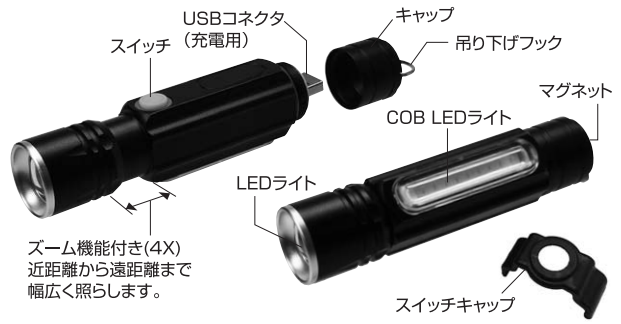

1. 特長

- USBポートで充電できるタイプの小型LEDライトです。
- USB充電器などのUSBポートに直付けすることで簡単に充電できます。
- ヘッド部分を伸縮させることで照射範囲を広げたり、狭めたりすることができます。
- ON-OFFスイッチで5種類の照射モードを選べます。
- 強力なマグネット付きで、暗所での手作業の際に固定して使用できます。
- 吊り下げできるフックが付いています。
- 野外でも使用できる防水タイプなのでキャンプや夜釣りなどのアウトドアにも使えます。
- COB LEDライトは広範囲を照らすので、停電や災害時に役立ちます。
緊急用に備えておくことをおすすめします。

2. 仕様

輝度	LEDライト:約250ルーメン、COB LEDライト:約180ルーメン
消費電力	約3W
定格出力	3.7V
コネクタ	USB Aコネクタオス
電源	リチウムイオンバッテリー
連続使用時間	約3時間
バッテリー容量	1200mAh
充電時間	約4時間
照射範囲	LEDライト:遠距離(望遠):0~95mまで 近距離(広角):0~26mまで COB LEDライト:0~14mまで
入力電圧	DC5V
電流値	最大500mA
使用環境温度	-20℃~60℃
防水機能	IPX4
使用時間	約50000時間(寿命時間)
サイズ	W32×D113×H26mm
重量	約114g
材質	アルミニウム

3. 各部の名称

ズーム機能付き(4X)
近距離から遠距離まで
幅広く照らします。

■スイッチキャップの使い方

配送中や、持ち運び時のバッグの中での誤作動を防止します。ライトを使用する際には、外してお使いください。

4. 充電方法

- (1) 本体からキャップを外します。
- (2) 電源を供給できるUSBポートへ直に接続します。
- (3) 充電中は接続部が赤色に点灯し、充電が終わると緑色に点灯します。
(通常充電時間:約4時間)