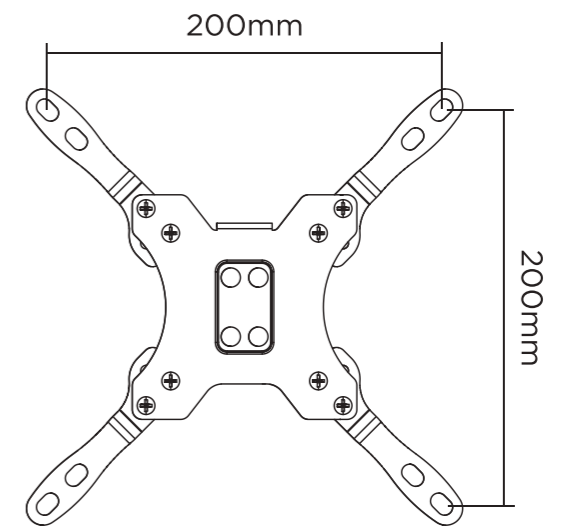

Ver.1.0

完成図

組立て部品

<使用ボルト>

<モニター取付け用ボルトセット>

1.

2.

3.

4.

5.

6.

VESA:75x75 100x100

VESA:200x100

VESA:200x200

7.

8.