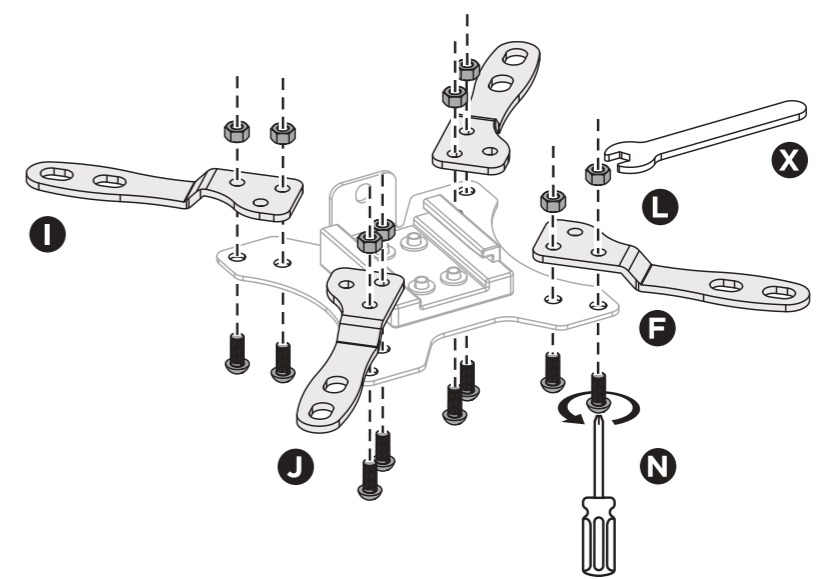

ケーブルホルダー (EEX-TVS038BK) 組立説明書

この度は、弊社製品をお買求めいただきましてありがとうございました。
本製品は組立式になっておりますので、下記の要領で組立てください。
パッキングケースの中には、下記の部品が入っています。

組立説明書は大切に保管してください。

この製品を第三者に貸し出すときは、この説明書も共に貸し出し、よく読んでから使用するようご指導ください。

<用意していただくもの>
プラスドライバー、毛布、
手袋 (組立て時のケガ等を防ぐために着用をおすすめします)

Ver.1.0

完成図

組立て部品

<使用ボルト>

<モニター取付け用ボルトセット>

1.

2.

3.

4.

5.

6.

VESA:75x75 100x100

VESA:200x100

VESA:200x200

7.

8.