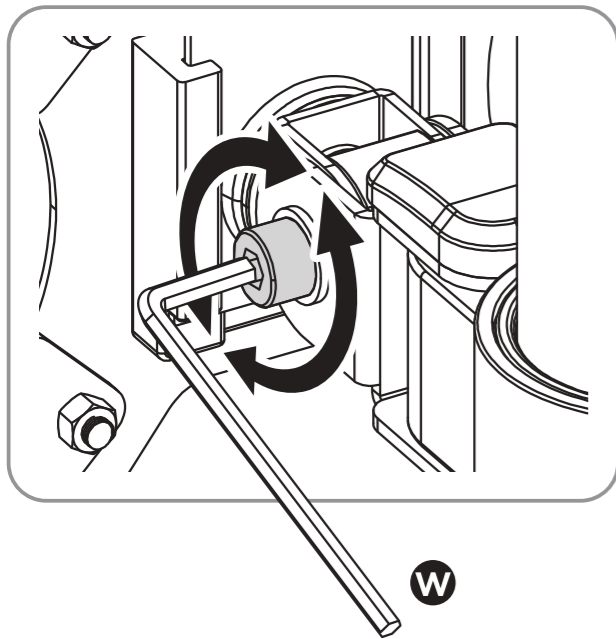

ケーブルホルダー (EEX-TVS038BK) 組立説明書

この度は、弊社製品をお買求めいただきましてありがとうございました。
本製品は組立式になっておりますので、下記の要領で組立てください。
パッキングケースの中には、下記の部品が入っています。

組立説明書は大切に保管してください。

この製品を第三者に貸し出すときは、この説明書も共に貸し出し、よく読んでから使用するようご指導ください。

<用意していただくもの>
プラスドライバー、毛布、
手袋 (組立て時のケガ等を防ぐために着用をおすすめします)

4.

5.

6.

VESA:75x75 100x100

VESA:200x100

VESA:200x200

7.

8.