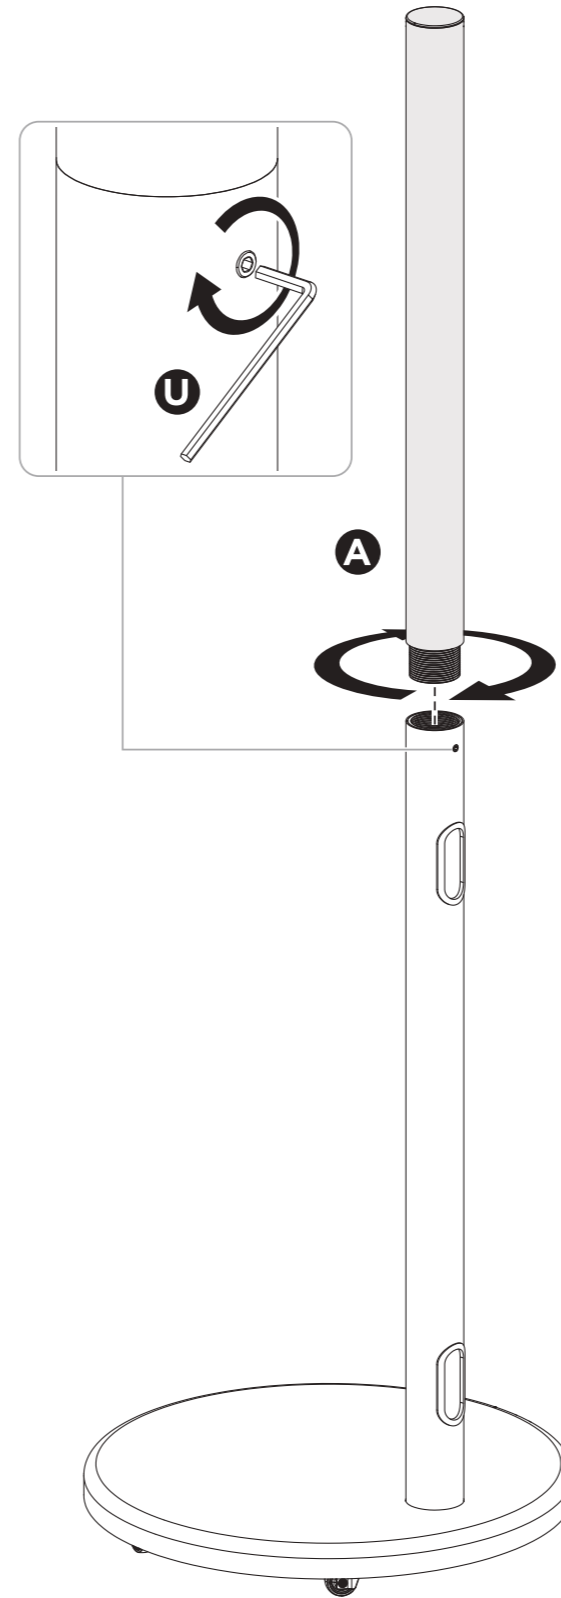

ケーブルホルダー (EEX-TVS038BK) 組立説明書

この度は、弊社製品をお買求めいただきましてありがとうございました。
本製品は組立式になっておりますので、下記の要領で組立てください。
パッキングケースの中には、下記の部品が入っています。

組立説明書は大切に保管してください。

この製品を第三者に貸し出すときは、この説明書も共に貸し出し、よく読んでから使用するようご指導ください。

<用意していただくもの>
プラスドライバー、毛布、
手袋 (組立て時のケガ等を防ぐために着用をおすすめします)

Ver.1.0

完成図

組立て部品

<使用ボルト>

<モニター取付け用ボルトセット>

1.

2.

3.

4.

5.

6.

VESA:75x75 100x100

VESA:200x100

VESA:200x200

7.

8.