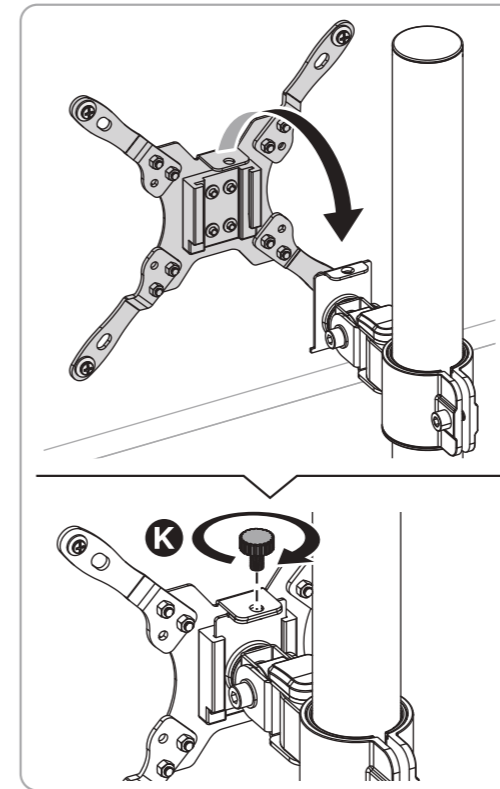

7.

8.

使用上のご注意

- ●可動部に手足などを挟まないように注意してください。
- ●製品の上に腰掛けたり、乗らないでください。
- ●加熱した鍋、湯沸かし器、アイロン等を直接置かないでください。
- ●直射日光またはストーブの熱、クーラーの風が当たる場所や高温、湿気及び乾燥の著しい場所を避けてください。
- ●必ず屋内の平坦で安定した場所で使用してください。
- ●物を載せた状態で移動させないでください。
- ●著しい汚れを落とす場合は、薄めた中性洗剤を使用してください。
- ●用途以外で使用しないでください。
- ●分解、改造、修理をしないでください。
- ●部品を外したり、部品が外れたまま使用しないでください。
- ●ボルト・ネジ類がゆるんだまま使用しないでください。
- ●耐荷重以上の重さの物や、積み重ね禁止の物を乗せないでください。
- ●移動する頻度に応じて、定期的にキャスター取付けボルトを締めてください。

以上の点に注意して取扱ってください。

製品に関するお問い合わせ

製品の品質管理には細心の注意をはらっていますが、万一、不都合な点や製品に関するお問い合わせなどございましたら、お買い求めの販売店までお気軽にご相談ください。

CD/BE/KTDaC

山陽トランスポート株式会社
店舗名: イーサプライ <https://www.esupply.co.jp>
岡山県倉敷市児島神田町1861 TEL: 086-473-9152