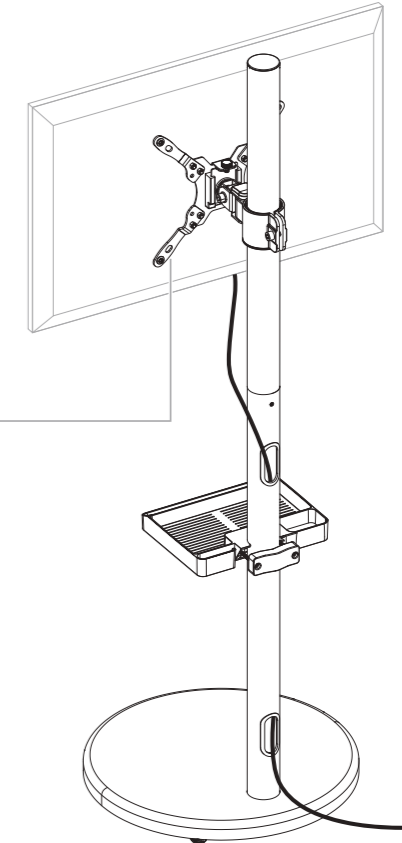

ケーブルホルダー (EEX-TVS038BK) 組立説明書

この度は、弊社製品をお買求めいただきましてありがとうございました。
本製品は組立式になっておりますので、下記の要領で組立てください。
パッキングケースの中には、下記の部品が入っています。

組立説明書は大切に保管してください。

この製品を第三者に貸し出すときは、この説明書も共に貸し出し、よく読んでから使用するようご指導ください。

<用意していただくもの>
プラスドライバー、毛布、
手袋 (組立て時のケガ等を防ぐために着用をおすすめします)

Ver.1.0

完成図

組立て部品

<使用ボルト>

<モニター取付け用ボルトセット>

1.

2.

3.

4.

5.

6.

VESA:75x75 100x100

VESA:200x100

VESA:200x200

7.

8.