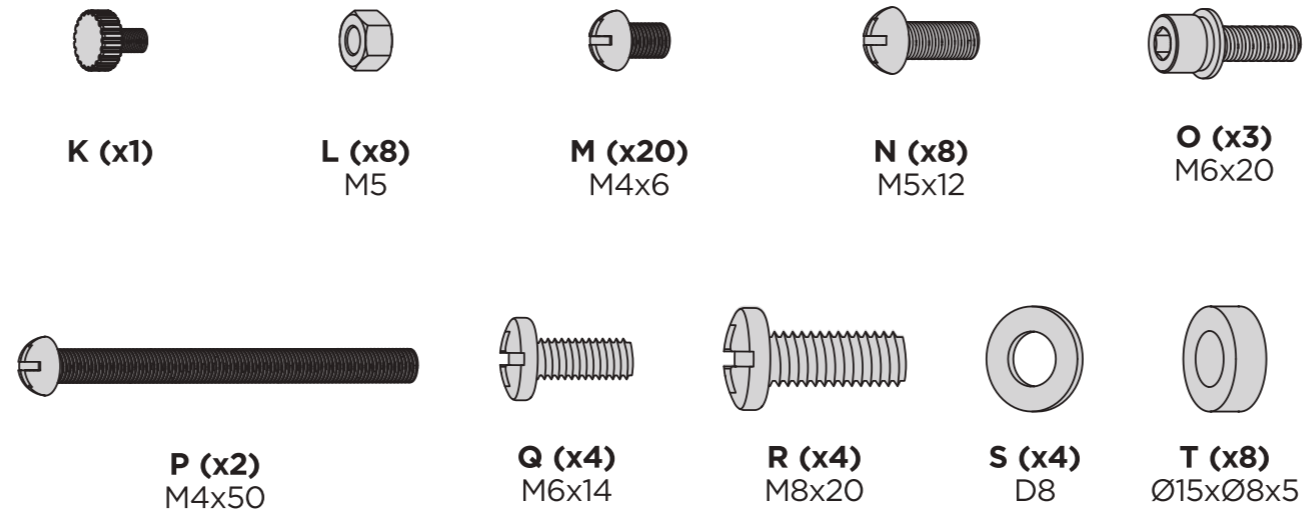

ケーブルホルダー (EEX-TVS038BK) 組立説明書

この度は、弊社製品をお買求めいただきましてありがとうございました。
本製品は組立式になっておりますので、下記の要領で組立てください。
パッキングケースの中には、下記の部品が入っています。

組立説明書は大切に保管してください。

この製品を第三者に貸し出すときは、この説明書も共に貸し出し、よく読んでから使用するようご指導ください。

<用意していただくもの>
プラスドライバー、毛布、
手袋 (組立て時のケガ等を防ぐために着用をおすすめします)

Ver.1.0

完成図

組立て部品

<使用ボルト>

<モニター取付け用ボルトセット>

1.

2.

3.

4.

5.

6.

VESA:75x75 100x100

VESA:200x100

VESA:200x200

7.

8.