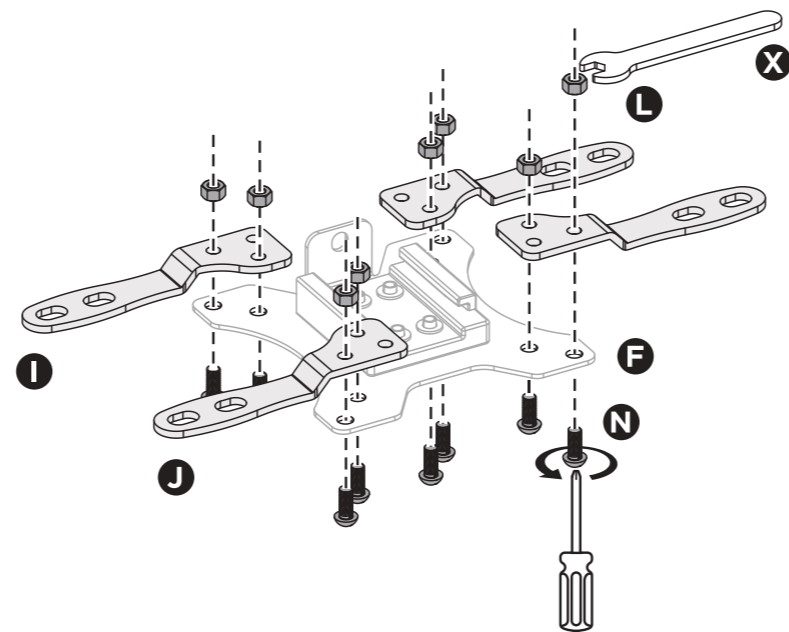

ケーブルホルダー (EEX-TVS038BK) 組立説明書

この度は、弊社製品をお買求めいただきましてありがとうございました。
本製品は組立式になっておりますので、下記の要領で組立てください。
パッキングケースの中には、下記の部品が入っています。

組立説明書は大切に保管してください。

この製品を第三者に貸し出すときは、この説明書も共に貸し出し、よく読んでから使用するようご指導ください。

<用意していただくもの>
プラスドライバー、毛布、
手袋 (組立て時のケガ等を防ぐために着用をおすすめします)

Ver.1.0

完成図

組立て部品

<使用ボルト>

<モニター取付け用ボルトセット>

1.

2.

3.

4.

5.

6.

VESA:75x75 100x100

VESA:200x100

VESA:200x200

7.

8.