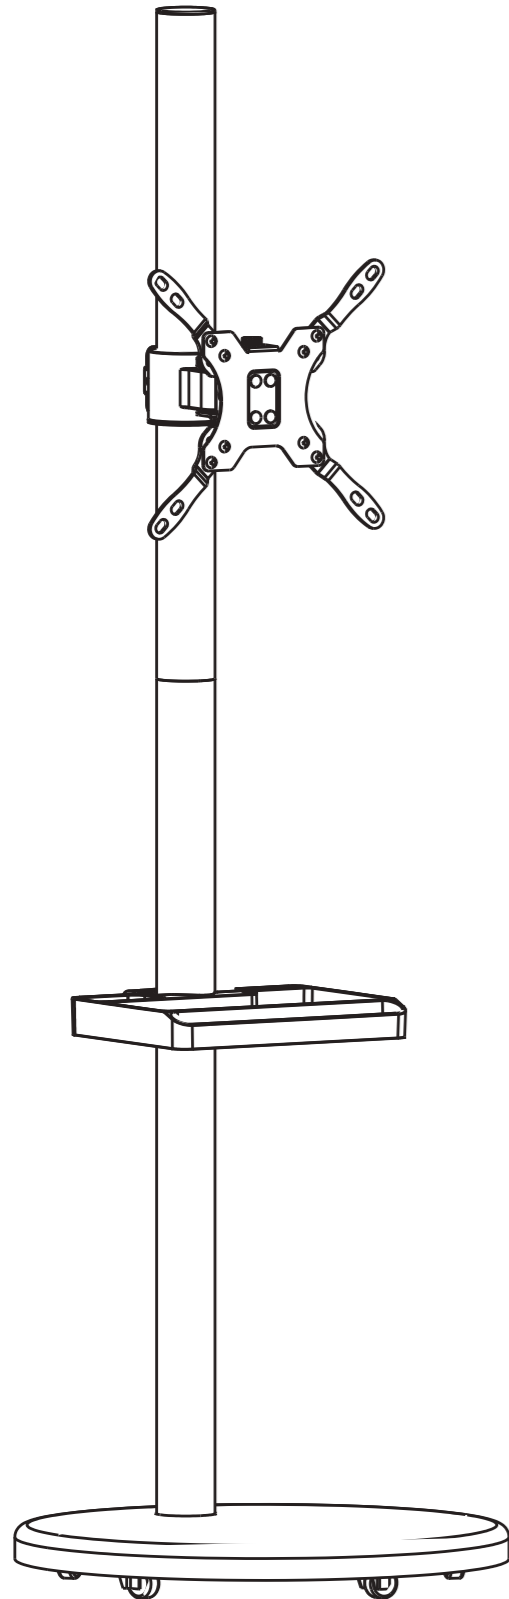

ケーブルホルダー (EEX-TVS038BK) 組立説明書

この度は、弊社製品をお買求めいただきましてありがとうございました。
本製品は組立式になっておりますので、下記の要領で組立てください。
パッキングケースの中には、下記の部品が入っています。

組立説明書は大切に保管してください。

この製品を第三者に貸し出すときは、この説明書も共に貸し出し、よく読んでから使用するようご指導ください。

<用意していただくもの>
プラスドライバー、毛布、
手袋 (組立て時のケガ等を防ぐために着用をおすすめします)

Ver.1.0

完成図

組立て部品

<使用ボルト>

<モニター取付け用ボルトセット>

1.

2.

3.

4.

5.

6.

VESA:75x75 100x100

VESA:200x100

VESA:200x200

7.

8.