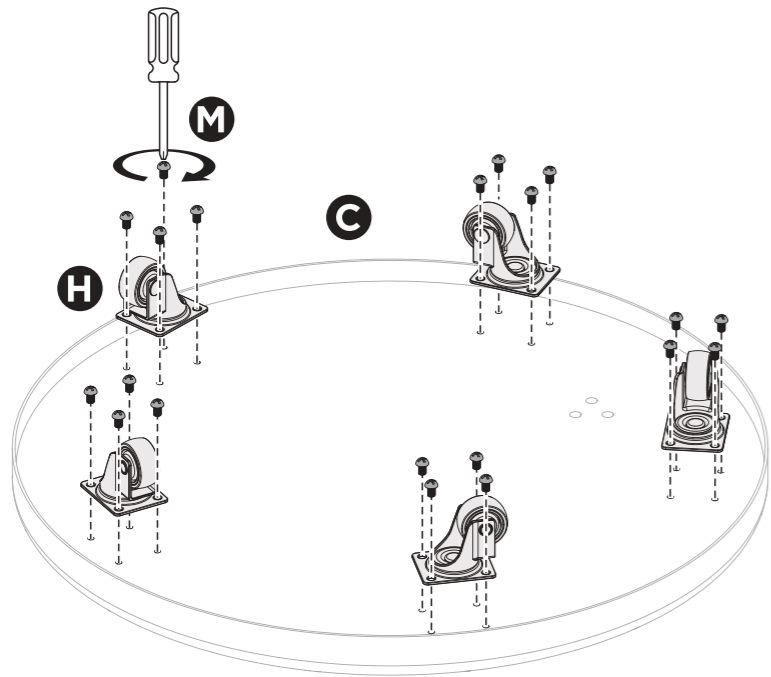

ケーブルホルダー (EEX-TVS038BK) 組立説明書

この度は、弊社製品をお買求めいただきましてありがとうございました。
本製品は組立式になっておりますので、下記の要領で組立てください。
パッキングケースの中には、下記の部品が入っています。

組立説明書は大切に保管してください。

この製品を第三者に貸し出すときは、この説明書も共に貸し出し、よく読んでから使用するようご指導ください。

<用意していただくもの>
プラスドライバー、毛布、
手袋 (組立て時のケガ等を防ぐために着用をおすすめします)

Ver.1.0

完成図

組立て部品

<使用ボルト>

<モニター取付け用ボルトセット>

1.

2.

3.

4.

5.

6.

VESA:75x75 100x100

VESA:200x100

VESA:200x200

7.

8.