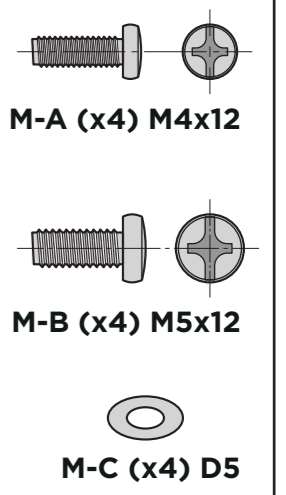

Ver.1.0

完成図

組立て部品

<使用ボルト>

<モニター取付け用ボルトセット>

1.

2.

3.

4.

5.

6.

VESA:75x75 100x100

VESA:200x100

VESA:200x200

7.

8.