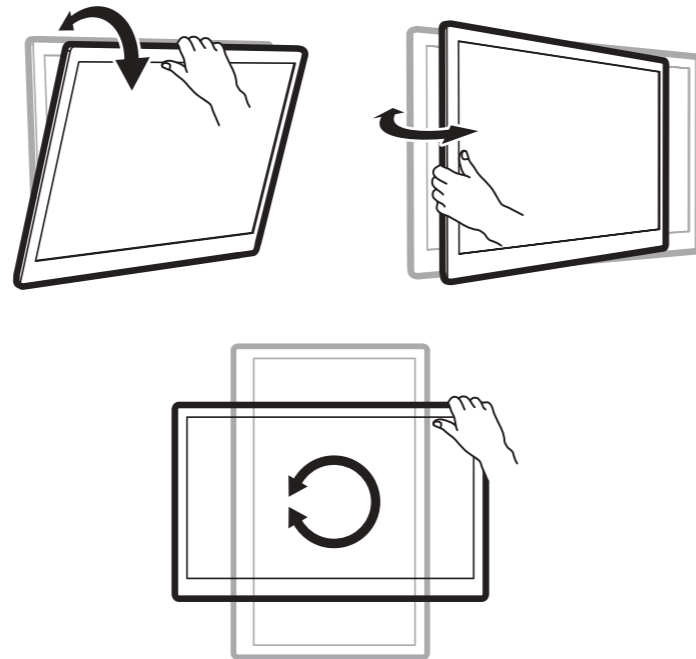

ケーブルホルダー (EEX-TVS038BK) 組立説明書

この度は、弊社製品をお買求めいただきましてありがとうございました。
本製品は組立式になっておりますので、下記の要領で組立てください。
パッキングケースの中には、下記の部品が入っています。

組立説明書は大切に保管してください。

この製品を第三者に貸し出すときは、この説明書も共に貸し出し、よく読んでから使用するようご指導ください。

<用意していただくもの>
プラスドライバー、毛布、
手袋 (組立て時のケガ等を防ぐために着用をおすすめします)

4.

5.

6.

VESA:75x75 100x100

VESA:200x100

VESA:200x200

7.

8.