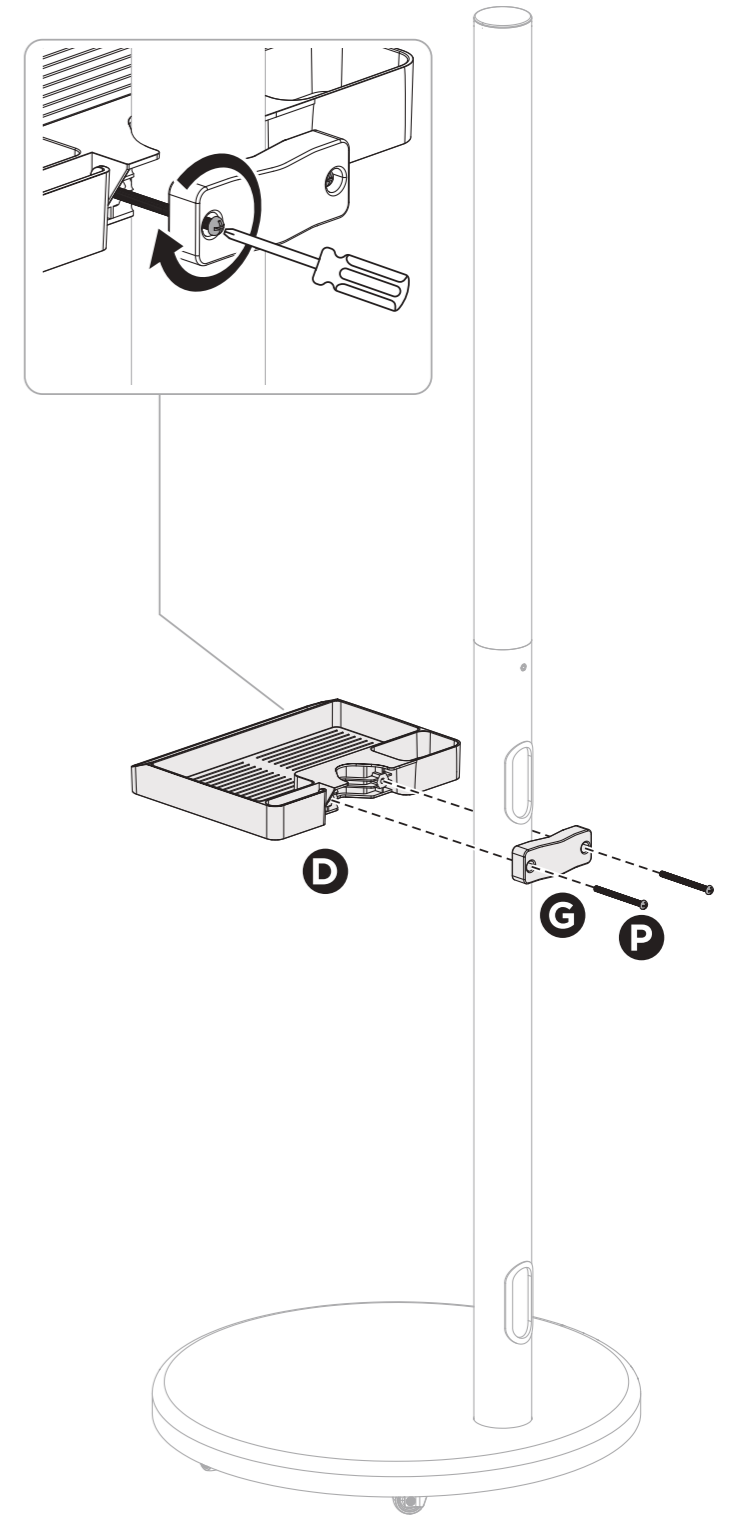

ケーブルホルダー (EEX-TVS038BK) 組立説明書

この度は、弊社製品をお買求めいただきましてありがとうございました。
本製品は組立式になっておりますので、下記の要領で組立てください。
パッキングケースの中には、下記の部品が入っています。

組立説明書は大切に保管してください。

この製品を第三者に貸し出すときは、この説明書も共に貸し出し、よく読んでから使用するようご指導ください。

<用意していただくもの>
プラスドライバー、毛布、
手袋 (組立て時のケガ等を防ぐために着用をおすすめします)

Ver.1.0

完成図

組立て部品

<使用ボルト>

<モニター取付け用ボルトセット>

1.

2.

3.

4.

5.

6.

VESA:75x75 100x100

VESA:200x100

VESA:200x200

7.

8.