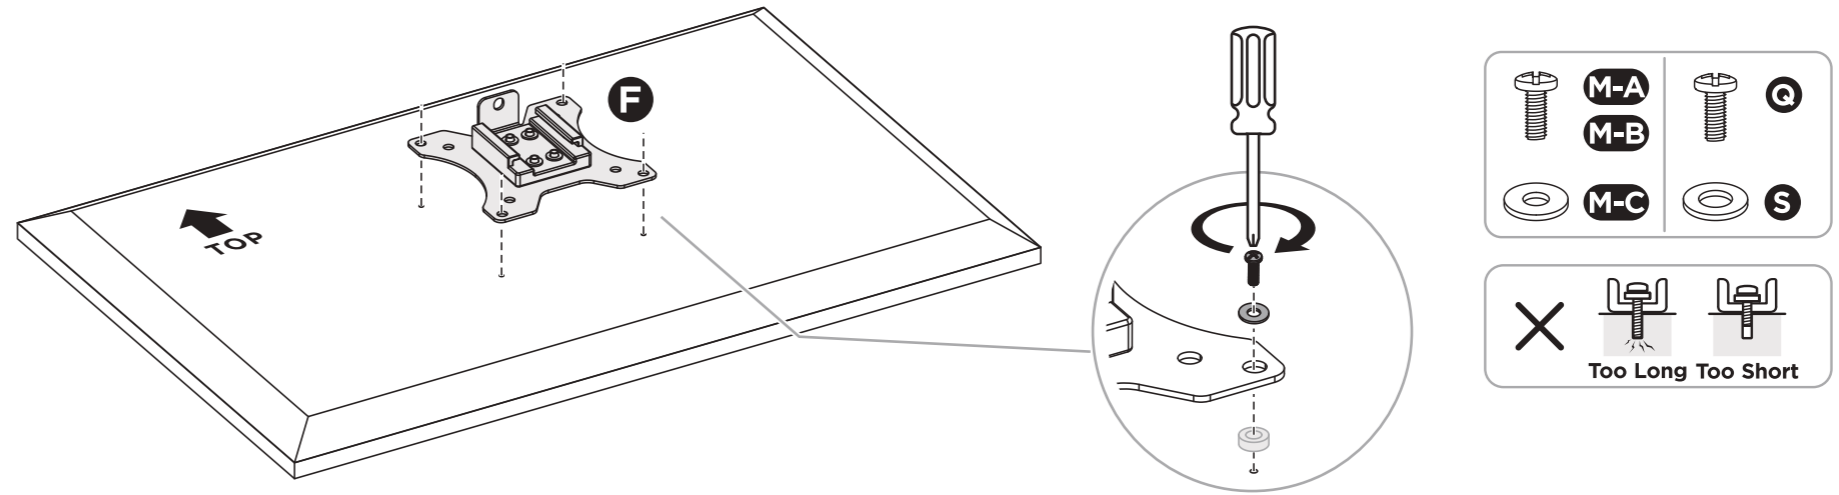

ケーブルホルダー (EEX-TVS038BK) 組立説明書

この度は、弊社製品をお買求めいただきましてありがとうございました。
本製品は組立式になっておりますので、下記の要領で組立てください。
パッキングケースの中には、下記の部品が入っています。

組立説明書は大切に保管してください。

この製品を第三者に貸し出すときは、この説明書も共に貸し出し、よく読んでから使用するようご指導ください。

<用意していただくもの>
プラスドライバー、毛布、
手袋 (組立て時のケガ等を防ぐために着用をおすすめします)

4.

5.

6.

VESA:75x75 100x100

VESA:200x100

VESA:200x200

7.

8.