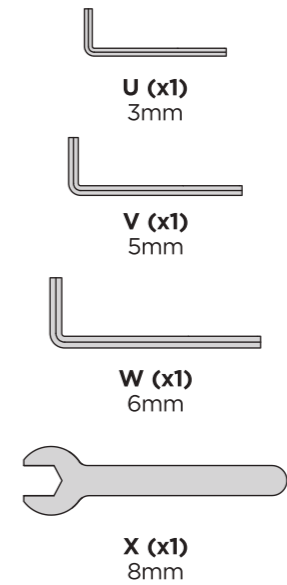

ケーブルホルダー (EEX-TVS038BK) 組立説明書

この度は、弊社製品をお買求めいただきましてありがとうございました。
本製品は組立式になっておりますので、下記の要領で組立てください。
パッキングケースの中には、下記の部品が入っています。

組立説明書は大切に保管してください。

この製品を第三者に貸し出すときは、この説明書も共に貸し出し、よく読んでから使用するようご指導ください。

<用意していただくもの>
プラスドライバー、毛布、
手袋 (組立て時のケガ等を防ぐために着用をおすすめします)

Ver.1.0

完成図

組立て部品

<使用ボルト>

<モニター取付け用ボルトセット>

1.

2.

3.

4.

5.

6.

VESA:75x75 100x100

VESA:200x100

VESA:200x200

7.

8.