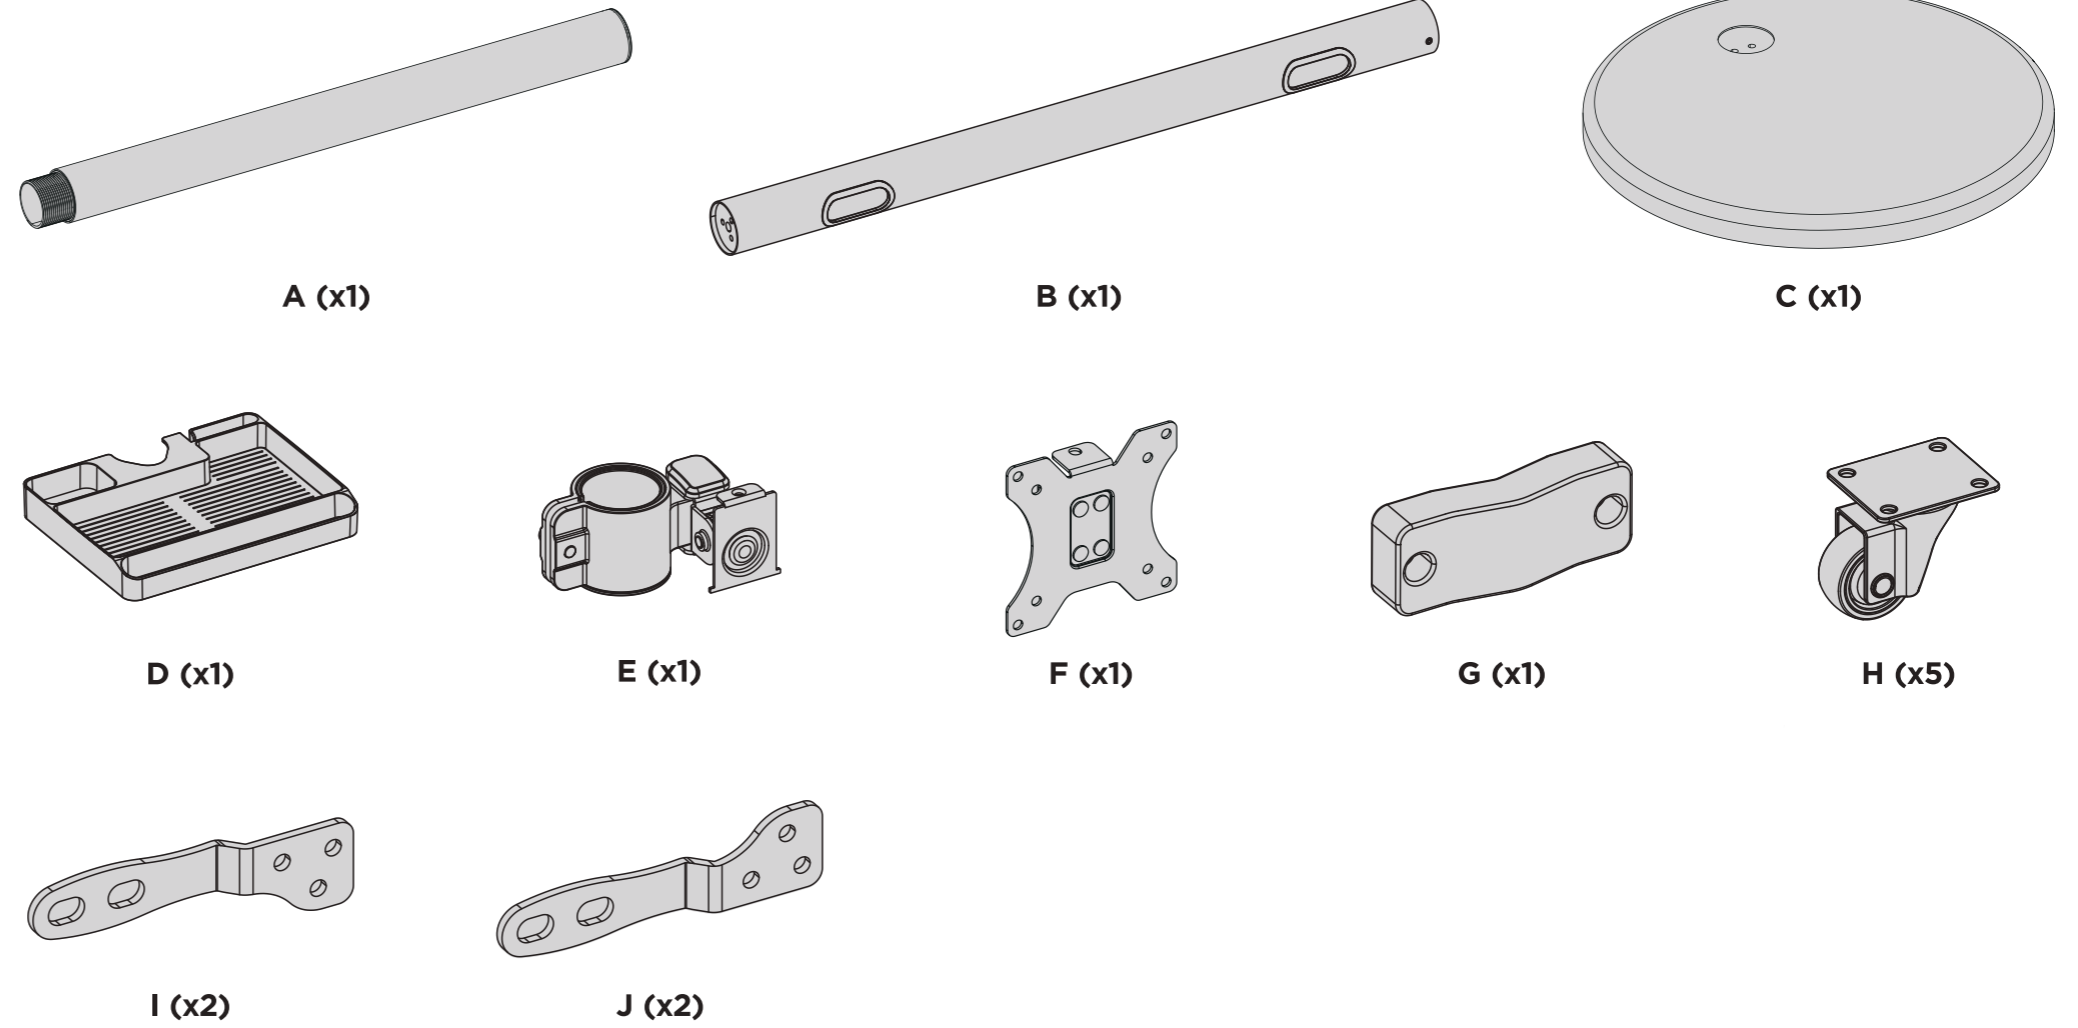

ケーブルホルダー (EEX-TVS038BK) 組立説明書

この度は、弊社製品をお買求めいただきましてありがとうございました。
本製品は組立式になっておりますので、下記の要領で組立てください。
パッキングケースの中には、下記の部品が入っています。

組立説明書は大切に保管してください。

この製品を第三者に貸し出すときは、この説明書も共に貸し出し、よく読んでから使用するようご指導ください。

<用意していただくもの>
プラスドライバー、毛布、
手袋 (組立て時のケガ等を防ぐために着用をおすすめします)

Ver.1.0

完成図

組立て部品

<使用ボルト>

<モニター取付け用ボルトセット>

1.

2.

3.

4.

5.

6.

VESA:75x75 100x100

VESA:200x100

VESA:200x200

7.

8.