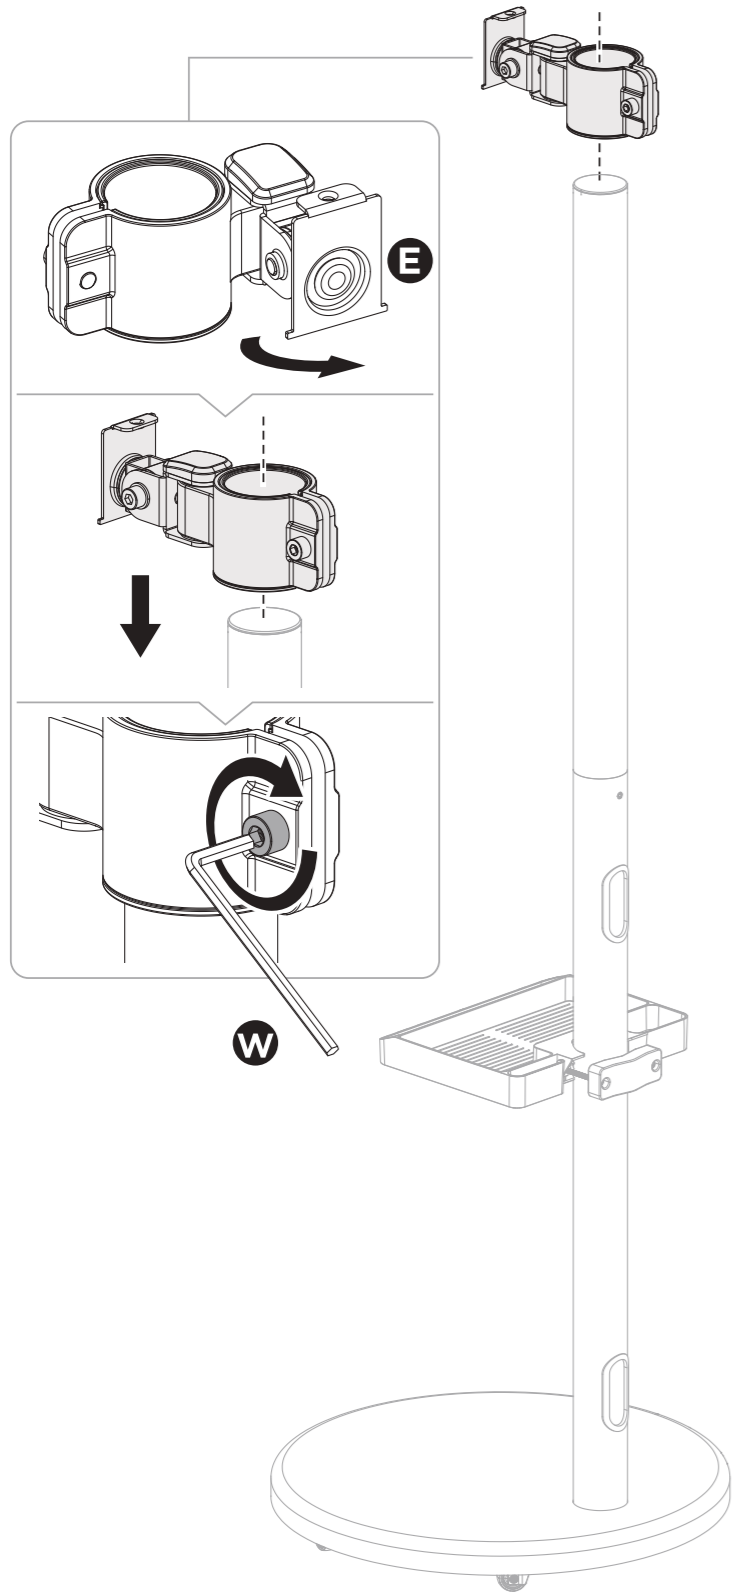

ケーブルホルダー (EEX-TVS038BK) 組立説明書

この度は、弊社製品をお買求めいただきましてありがとうございました。
本製品は組立式になっておりますので、下記の要領で組立てください。
パッキングケースの中には、下記の部品が入っています。

組立説明書は大切に保管してください。

この製品を第三者に貸し出すときは、この説明書も共に貸し出し、よく読んでから使用するようご指導ください。

<用意していただくもの>
プラスドライバー、毛布、
手袋 (組立て時のケガ等を防ぐために着用をおすすめします)

Ver.1.0

完成図

組立て部品

<使用ボルト>

<モニター取付け用ボルトセット>

1.

2.

3.

4.

5.

6.

VESA:75x75 100x100

VESA:200x100

VESA:200x200

7.

8.