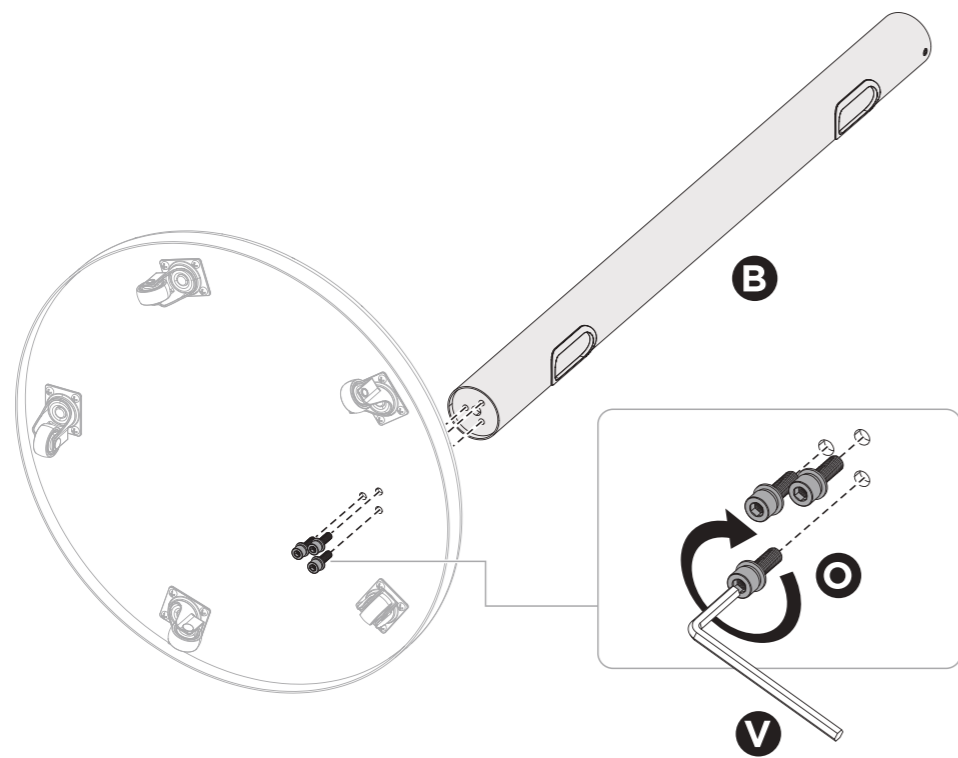

ケーブルホルダー (EEX-TVS038BK) 組立説明書

この度は、弊社製品をお買求めいただきましてありがとうございました。
本製品は組立式になっておりますので、下記の要領で組立てください。
パッキングケースの中には、下記の部品が入っています。

組立説明書は大切に保管してください。

この製品を第三者に貸し出すときは、この説明書も共に貸し出し、よく読んでから使用するようご指導ください。

<用意していただくもの>
プラスドライバー、毛布、
手袋 (組立て時のケガ等を防ぐために着用をおすすめします)

Ver.1.0

完成図

組立て部品

<使用ボルト>

<モニター取付け用ボルトセット>

1.

2.

3.

4.

5.

6.

VESA:75x75 100x100

VESA:200x100

VESA:200x200

7.

8.