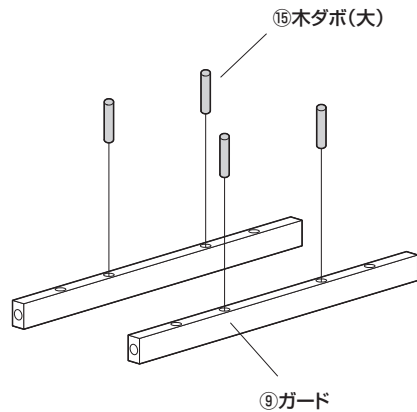

## 完成図

## 組立て部品

※部品の欠品や破損があった場合は、品番 (EEX-WG06DBRなど) と下記の部品番号 (①～⑳) と部品名 (ネジAなど) をお知らせください。

<使用ボルト>

⑲ネジA×10本(4×34)  
⑳ネジB×16本(4×11)  
㉑ネジC×4本(3×14)

## 1. 天板にガードを取付けます。

①ガードに木ダボ(大)を差し込みます。

②ネジAで天板を固定します。

<使用ボルト>

⑲ネジA(4×34)