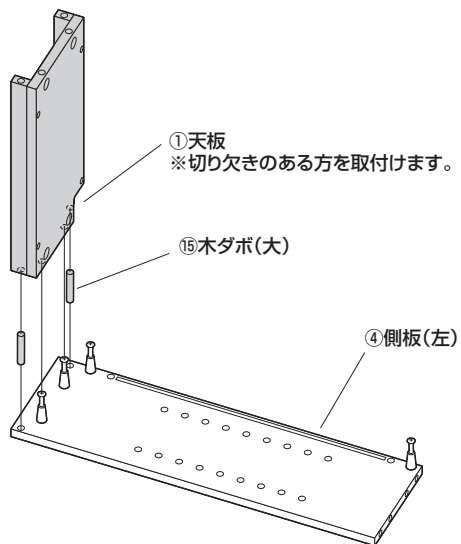

3. 天板を取付けます。

①木ダボ(大)とピンを差し込みます。