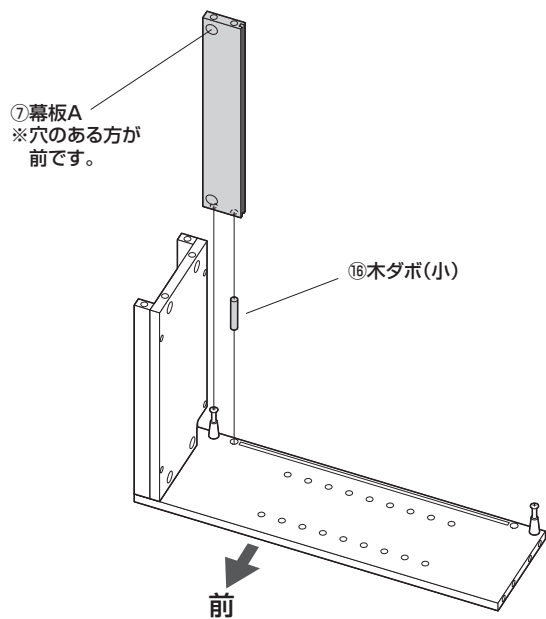

## 2. 側板(左)にピンを取付けます。

### 3. 天板を取付けます。

①木ダボ(大)とピンを差し込みます。

②天板に締付け円盤を差し込みます。

③締付け円盤を回して固定します。

### 4. 幕板 A を取付けます。

①木ダボ(小)をピンを差し込みます。

②幕板Aに締付け円盤を差し込みます。

③締付け円盤を回して固定します。