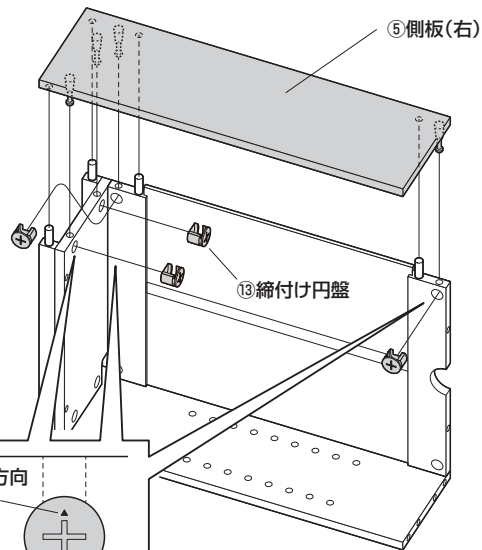

## 7. レールを取付けます。

⑩ レール  
※背板に差し込みます。

## 8. 背板を取付けます。

⑥ 背板  
※幕板の溝に差し込みます。

9. 側板(右)にピンを取付けます。

10. ガードに木ダボ(大)を取付けます。

11. 幕板に木ダボ(小)を取付けます。

12. 側板(右)を取付けます。

①図の位置に締付け円盤を差し込みます。

三角を穴の方向  
に向けます。