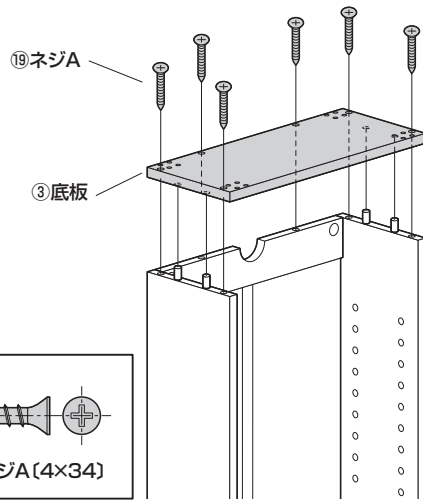

## 8. 背板を取付けます。

⑥ 背板  
※幕板の溝に差し込みます。

9. 側板(右)にピンを取付けます。

10. ガードに木ダボ(大)を取付けます。

11. 幕板に木ダボ(小)を取付けます。

12. 側板(右)を取付けます。

①図の位置に締付け円盤を差し込みます。

三角を穴の方向  
に向けます。

⑬締付け円盤

②締付け円盤を回して固定します。

締付け円盤をプラスドライバーで  
矢印の方向へ回して締め付けます。

⑬締付け円盤

13. 本体を起こして木ダボ(大)を取付けます。

### 14. 底板を取付けます。