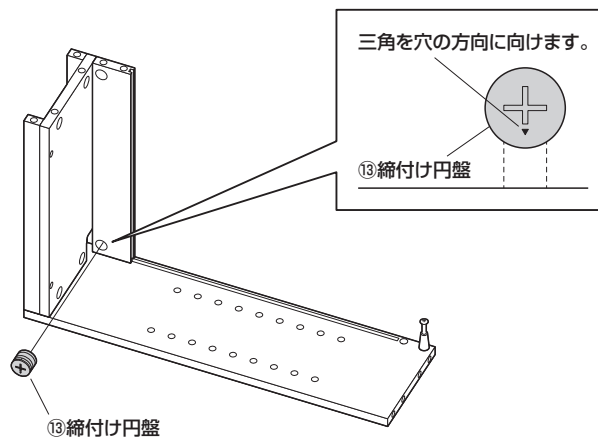

## 2. 側板(左)にピンを取付けます。

### 3. 天板を取付けます。

①木ダボ(大)とピンを差し込みます。

②天板に締付け円盤を差し込みます。

③締付け円盤を回して固定します。

### 4. 幕板 A を取付けます。

①木ダボ(小)をピンを差し込みます。

②幕板Aに締付け円盤を差し込みます。

③締付け円盤を回して固定します。