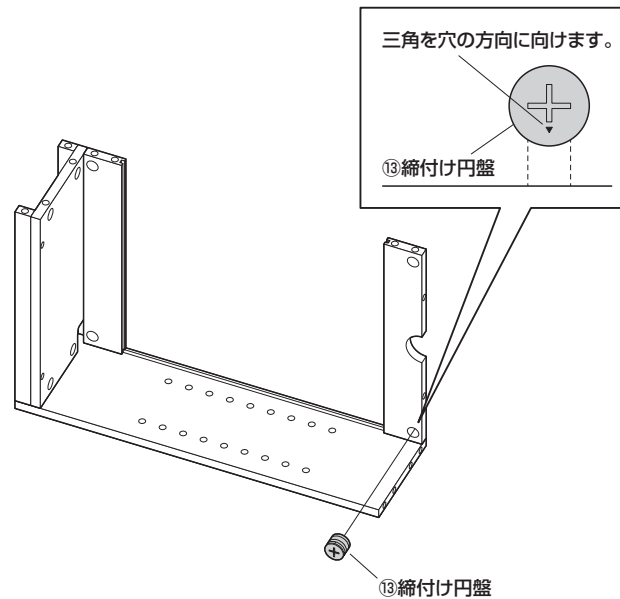

### 3. 天板を取付けます。

①木ダボ(大)とピンを差し込みます。

②天板に締付け円盤を差し込みます。

③締付け円盤を回して固定します。

### 4. 幕板 A を取付けます。

①木ダボ(小)をピンを差し込みます。

②幕板Aに締付け円盤を差し込みます。

③締付け円盤を回して固定します。

## 5. 幕板 B を取付けます。

① 木ダボ (小) とピンを差し込みます。

② 幕板 B に締付け円盤を差し込みます。

③ 締付け円盤を回して固定します。