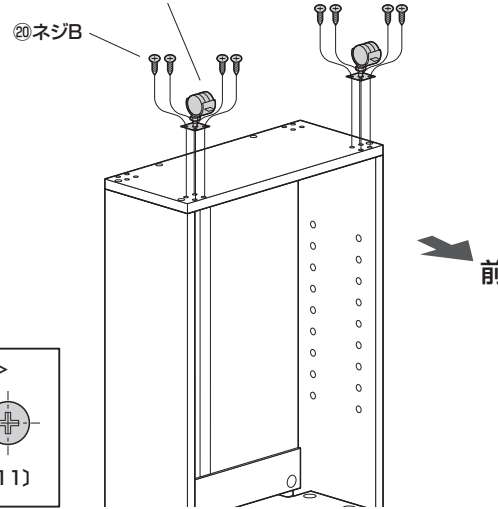

15. キャスターを取付けます。

①キャスター(ストッパー付き)を取付けます。

①キャスター(ストッパー付き)
※前に取付けます。