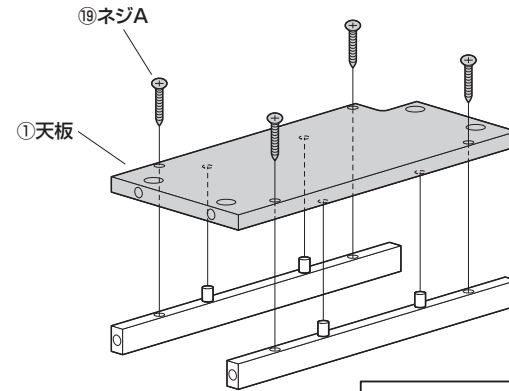

## 完成図

## 組立て部品

※部品の欠品や破損があった場合は、品番 (EEX-WG06DBRなど) と下記の部品番号 (①～⑳) と部品名 (ネジAなど) をお知らせください。

<使用ボルト>

⑲ネジA×10本(4×34)  
⑳ネジB×16本(4×11)  
㉑ネジC×4本(3×14)

## 1. 天板にガードを取付けます。

①ガードに木ダボ(大)を差し込みます。

②ネジAで天板を固定します。

<使用ボルト>

⑲ネジA(4×34)

## 2. 側板(左)にピンを取付けます。