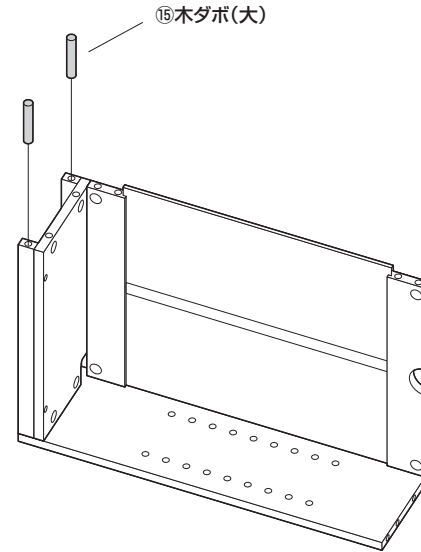

## 8. 背板を取付けます。

⑥ 背板  
※幕板の溝に差し込みます。

9. 側板(右)にピンを取付けます。

10. ガードに木ダボ(大)を取付けます。

11. 幕板に木ダボ(小)を取付けます。

12. 側板(右)を取付けます。

①図の位置に締付け円盤を差し込みます。

三角を穴の方向  
に向けます。