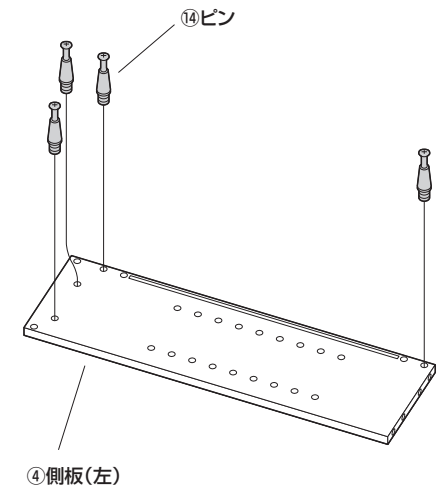

## 組立て部品

※部品の欠品や破損があった場合は、品番 (EEX-WG06DBRなど) と下記の部品番号 (①～⑳) と部品名 (ネジAなど) をお知らせください。

<使用ボルト>

⑲ネジA×10本(4×34)  
⑳ネジB×16本(4×11)  
㉑ネジC×4本(3×14)

## 1. 天板にガードを取付けます。

①ガードに木ダボ(大)を差し込みます。

②ネジAで天板を固定します。

<使用ボルト>

⑲ネジA(4×34)

## 2. 側板(左)にピンを取付けます。